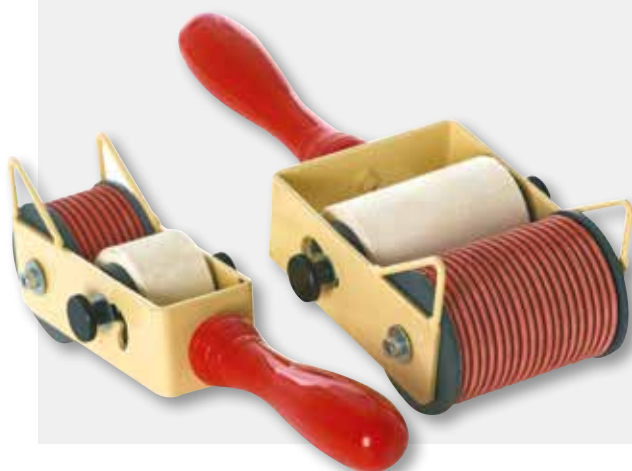

Handrullstämplor

Handrullstämpeln ger en snabb märkning med bra kvalitet. Textlängden är 185 mm och den levereras med 30, 50, 75, eller 100 mm bred.

Valsen är försedd med en ribbmatta där man fäster typer och textblock. Ribbmattan ger en flexibel stämpel som täcker in flera behov av märkning.

Klichéer se sidan 26.