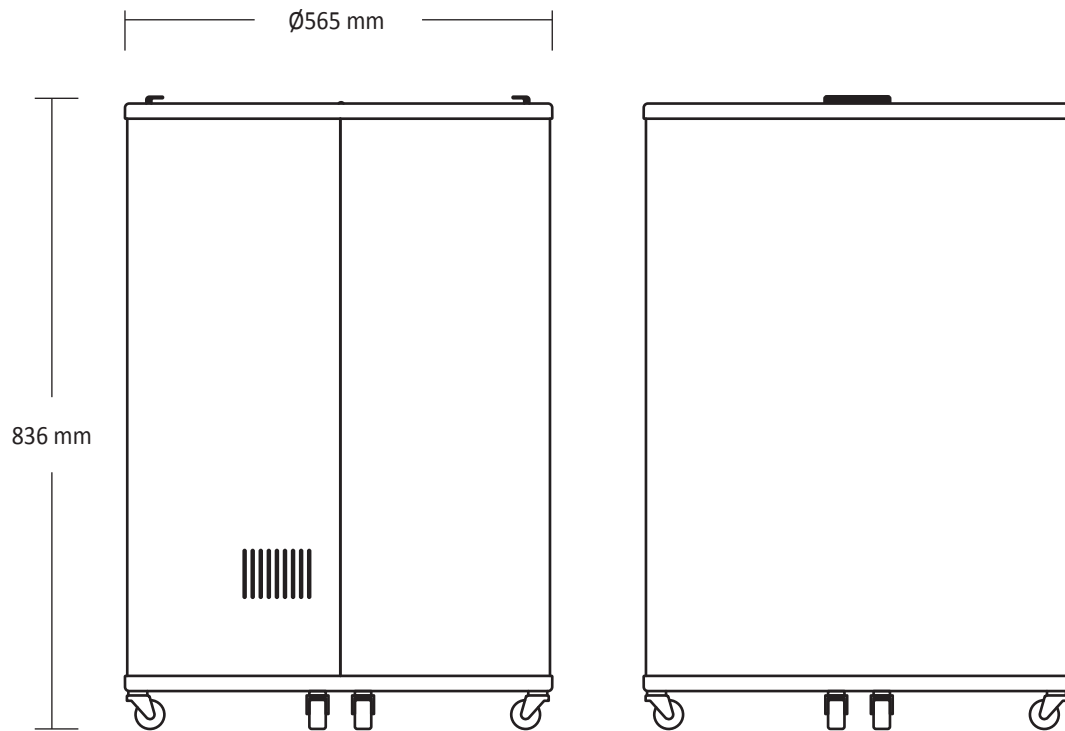

Kommerciel displaykøler

Model no.:

TK 85

Udvendig dimension (HxBxD), mm	836 x ø565
Indvendig dimension (HxBxD), mm	493 x ø470
Brutto mål (HxBxD), mm	880 x 580 x 580
Brutto/Netto vægt	27.00 / 25.00
Volume brutto, ltr	85
Volume netto, ltr.	85

Udvendigt finish

Hvidt

Yderligere info

--

Product dimensions

TK 85 / FT 86

scandomestic

Thrigesvej 2 . DK-8600 Silkeborg . T: +45 7242 5571 . F: +45 8622 5571 . Denmark
www.scandomestic.dk