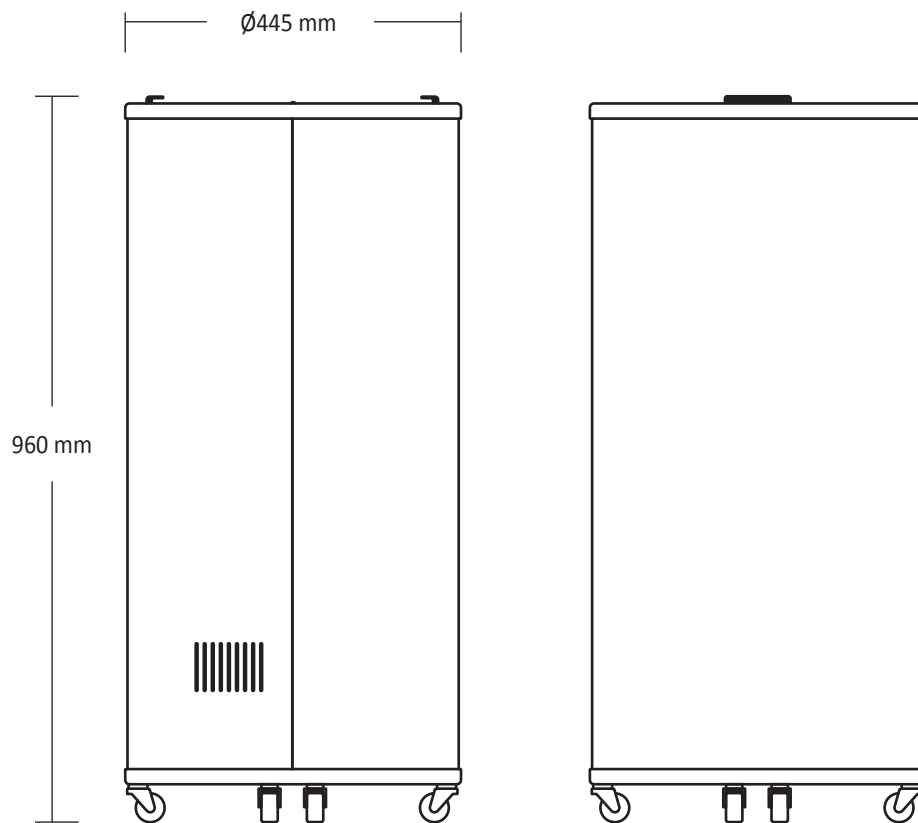

Kommerciel displaykøler

Model no.:

TK 65

Udvendig dimension (HxBxD), mm	960 x ø445
Indvendig dimension (HxBxD), mm	617 x ø360
Brutto mål (HxBxD), mm	1015 x 460 x 460
Brutto/Netto vægt	21.00 / 19.00
Volume brutto, ltr	/
Volume netto, ltr.	65

Canopy lysskilt	Nej
Lysskilt pære, watt	/
Indvendigt lys	Nej
LED kontrolpanel	Nej

Dør typr	Flip
Vendbar dør	Nej
Selvlukkende dør	/
Håndtag	Udvendigt

Externt termometer	Nej
Lås og nøgle	Nej
Fødder / justerbare fødder	4

Udvendigt finish

Hvid, sort flip låg

Yderligere info

Product dimensions

TK 65

scandomestic

Thrigesvej 2 . DK-8600 Silkeborg . T: +45 7242 5571 . F: +45 8622 5571 . Denmark
www.scandomestic.dk