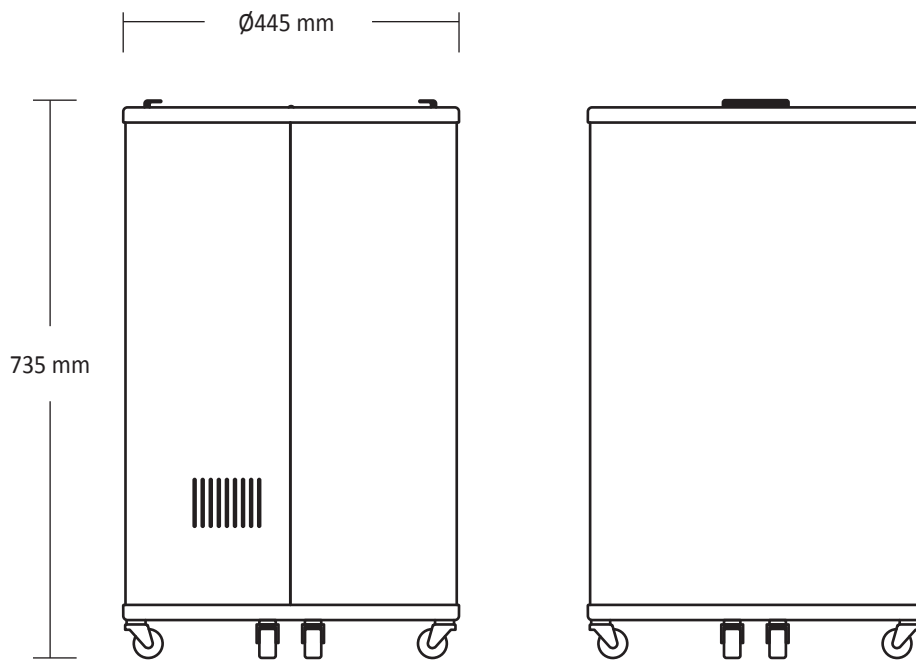

Product dimensions

TK 41

scandomestic

Thrigesvej 2 . DK-8600 Silkeborg . T: +45 7242 5571 . F: +45 8622 5571 . Denmark
www.scandomestic.dk