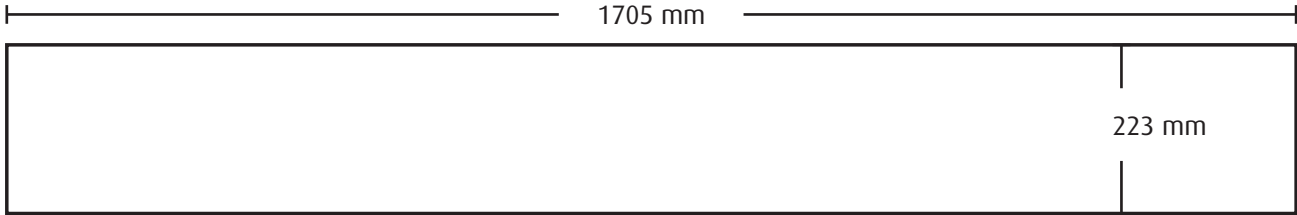

SD 1501 H

Light sign / canopy

Left & Right

Doors