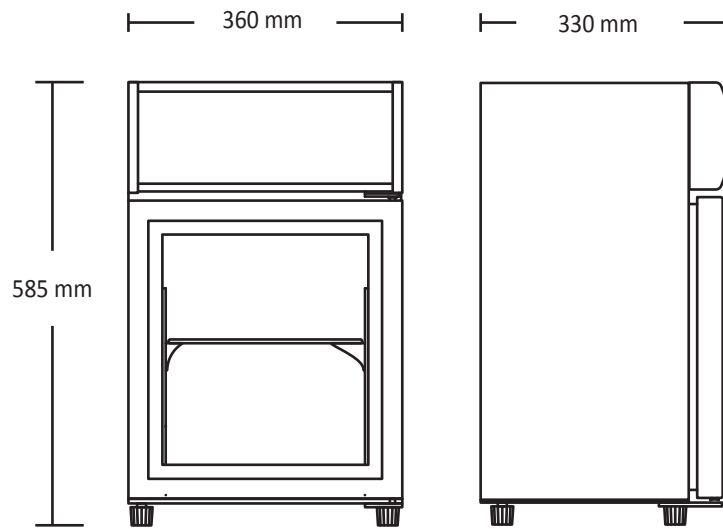

Product dimensions

SC 21

scandomestic

Thrigesvej 2 . DK-8600 Silkeborg . T: +45 7242 5571 . F: +45 8622 5571 . Denmark
www.scandomestic.dk