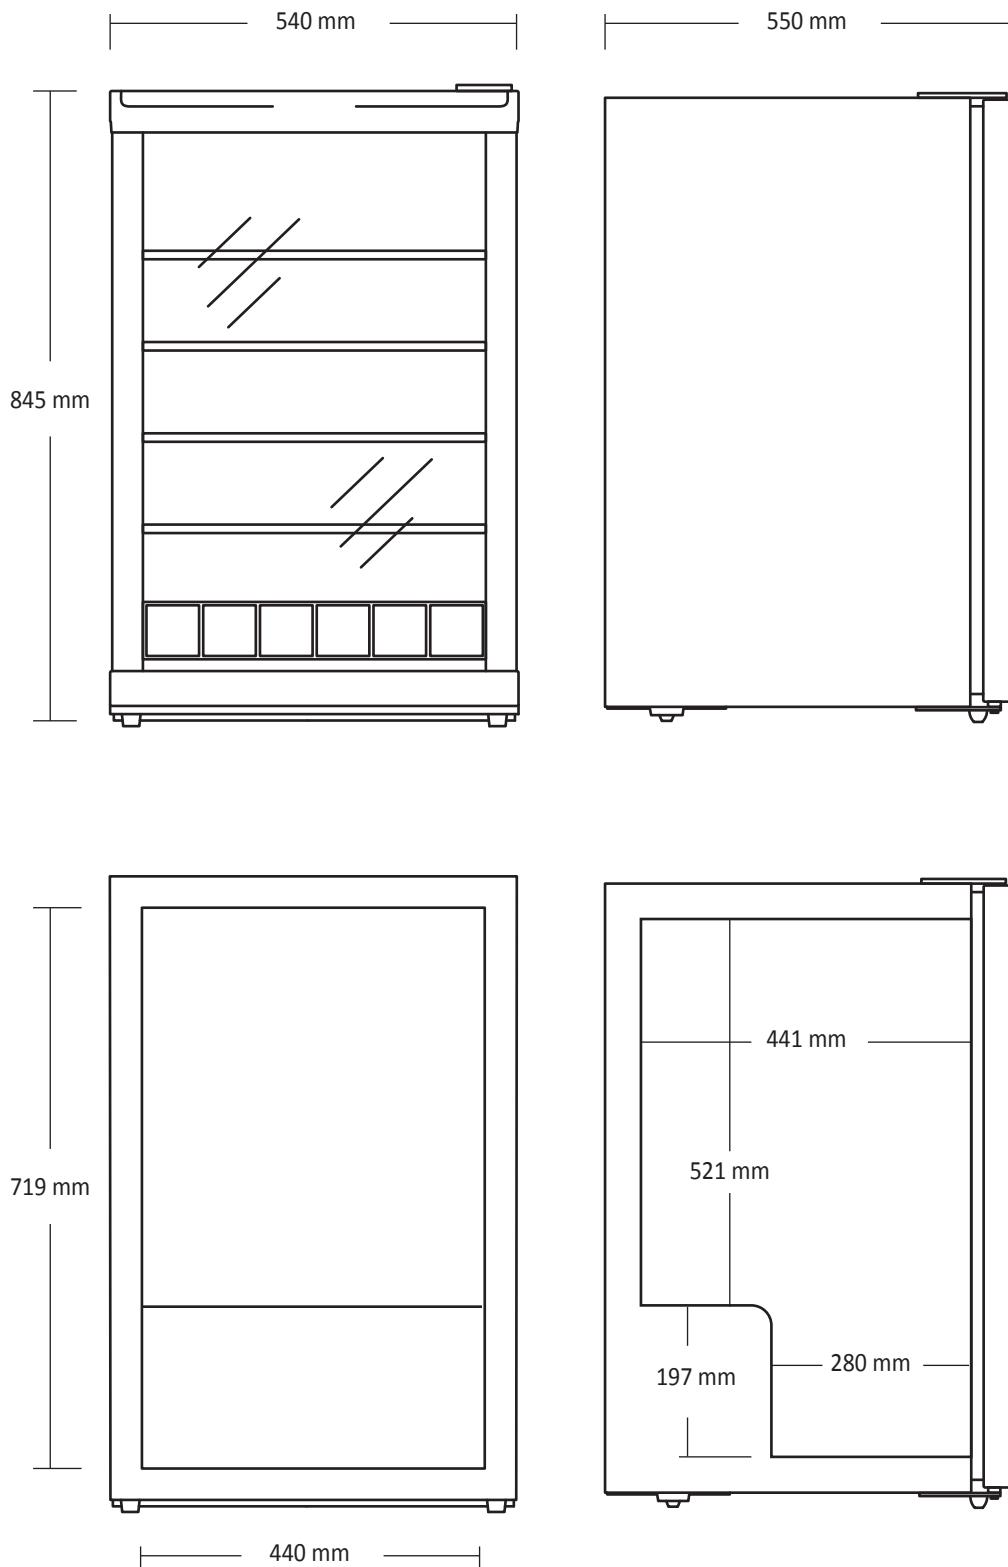

Product dimensions

DKS 142

scandomestic

Thrigesvej 2 . DK-8600 Silkeborg . T: +45 7242 5571 . F: +45 8622 5571 . Denmark
www.scandomestic.dk

Sticker dimensions

DKS 142

scandomestic