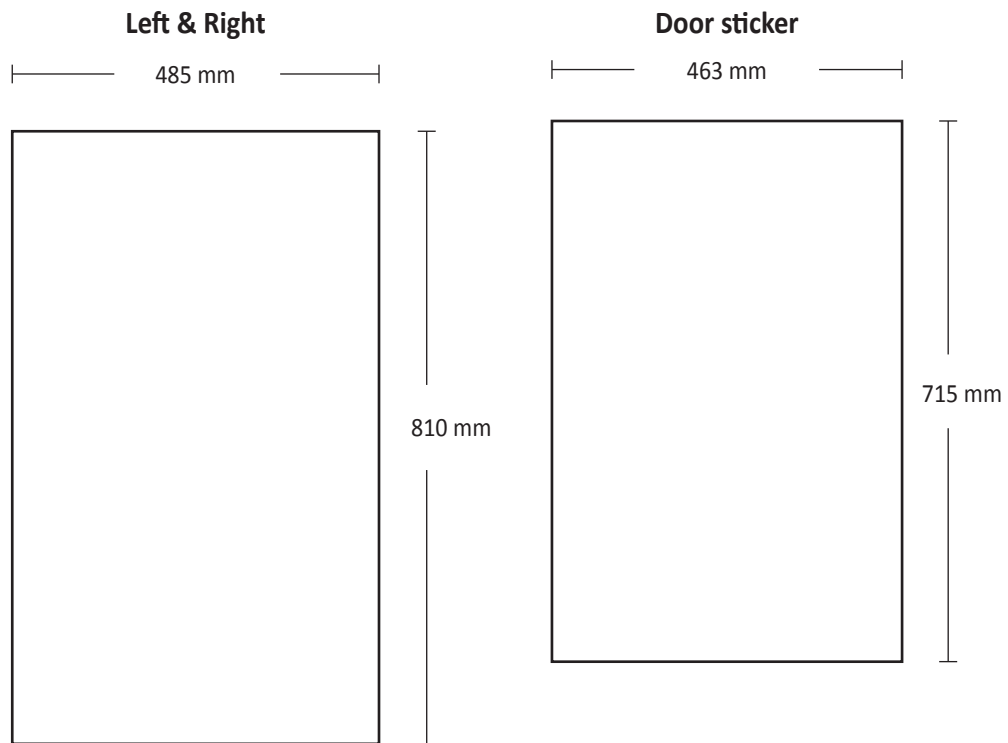

Product dimensions

DKS 142

scandomestic

Thrigesvej 2 . DK-8600 Silkeborg . T: +45 7242 5571 . F: +45 8622 5571 . Denmark
www.scandomestic.dk

Sticker dimensions

DKS 142

scandomestic