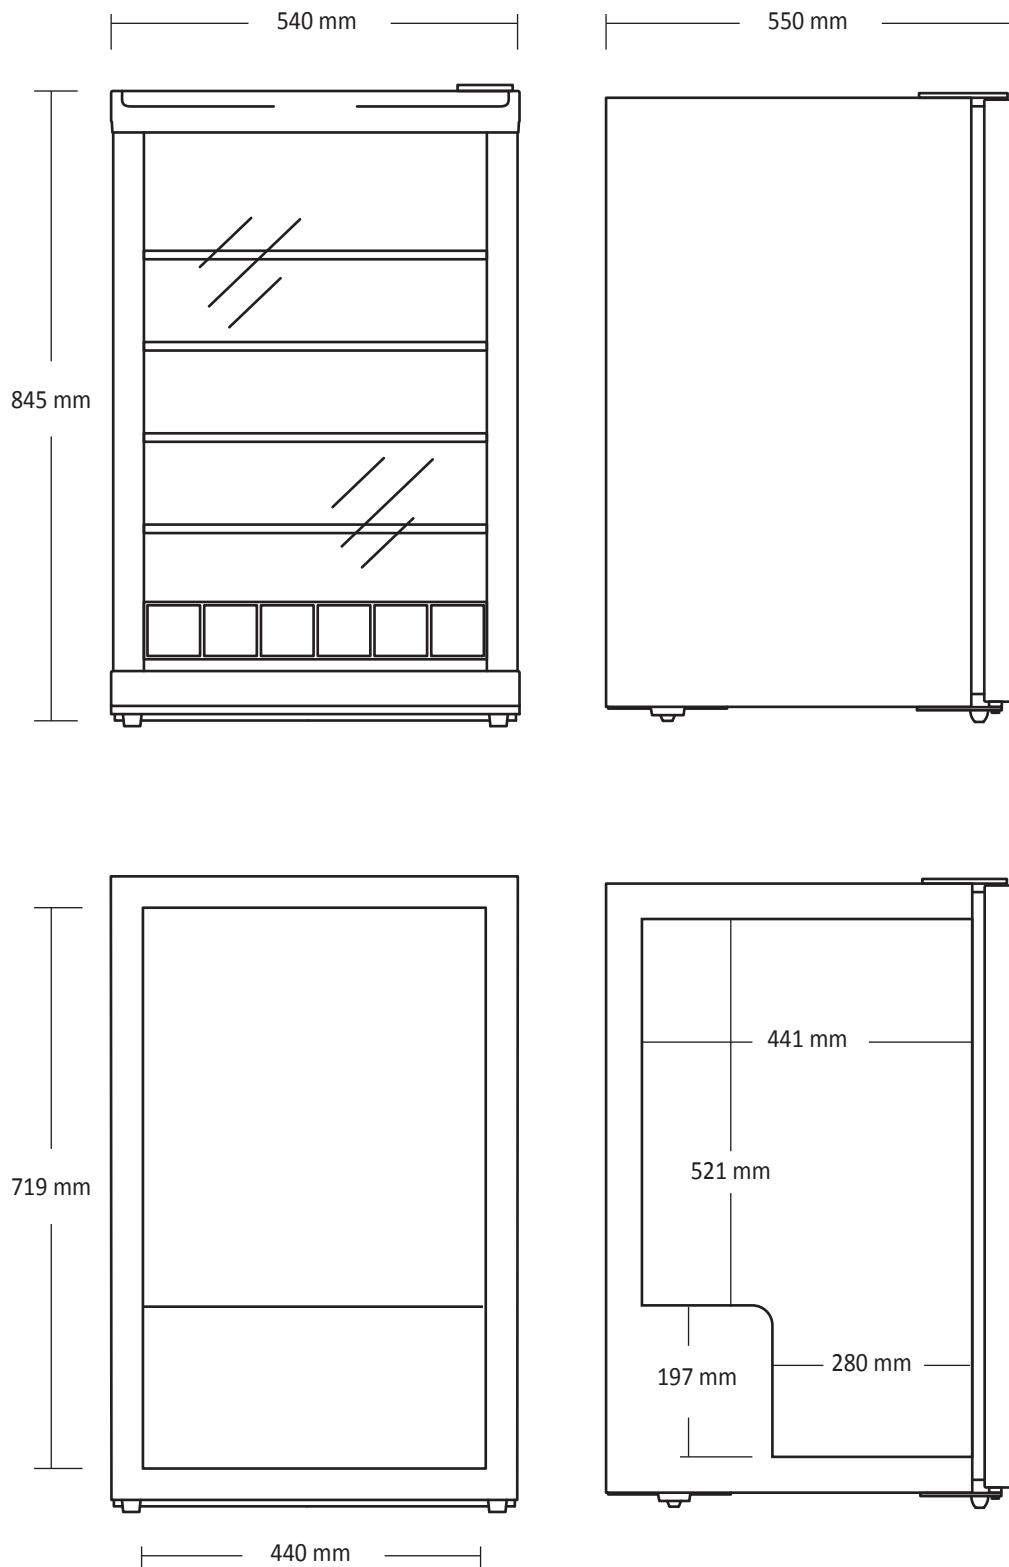

Product dimensions

DKS 142

scandomestic

Thrigesvej 2 . DK-8600 Silkeborg . T: +45 7242 5571 . F: +45 8622 5571 . Denmark
www.scandomestic.dk