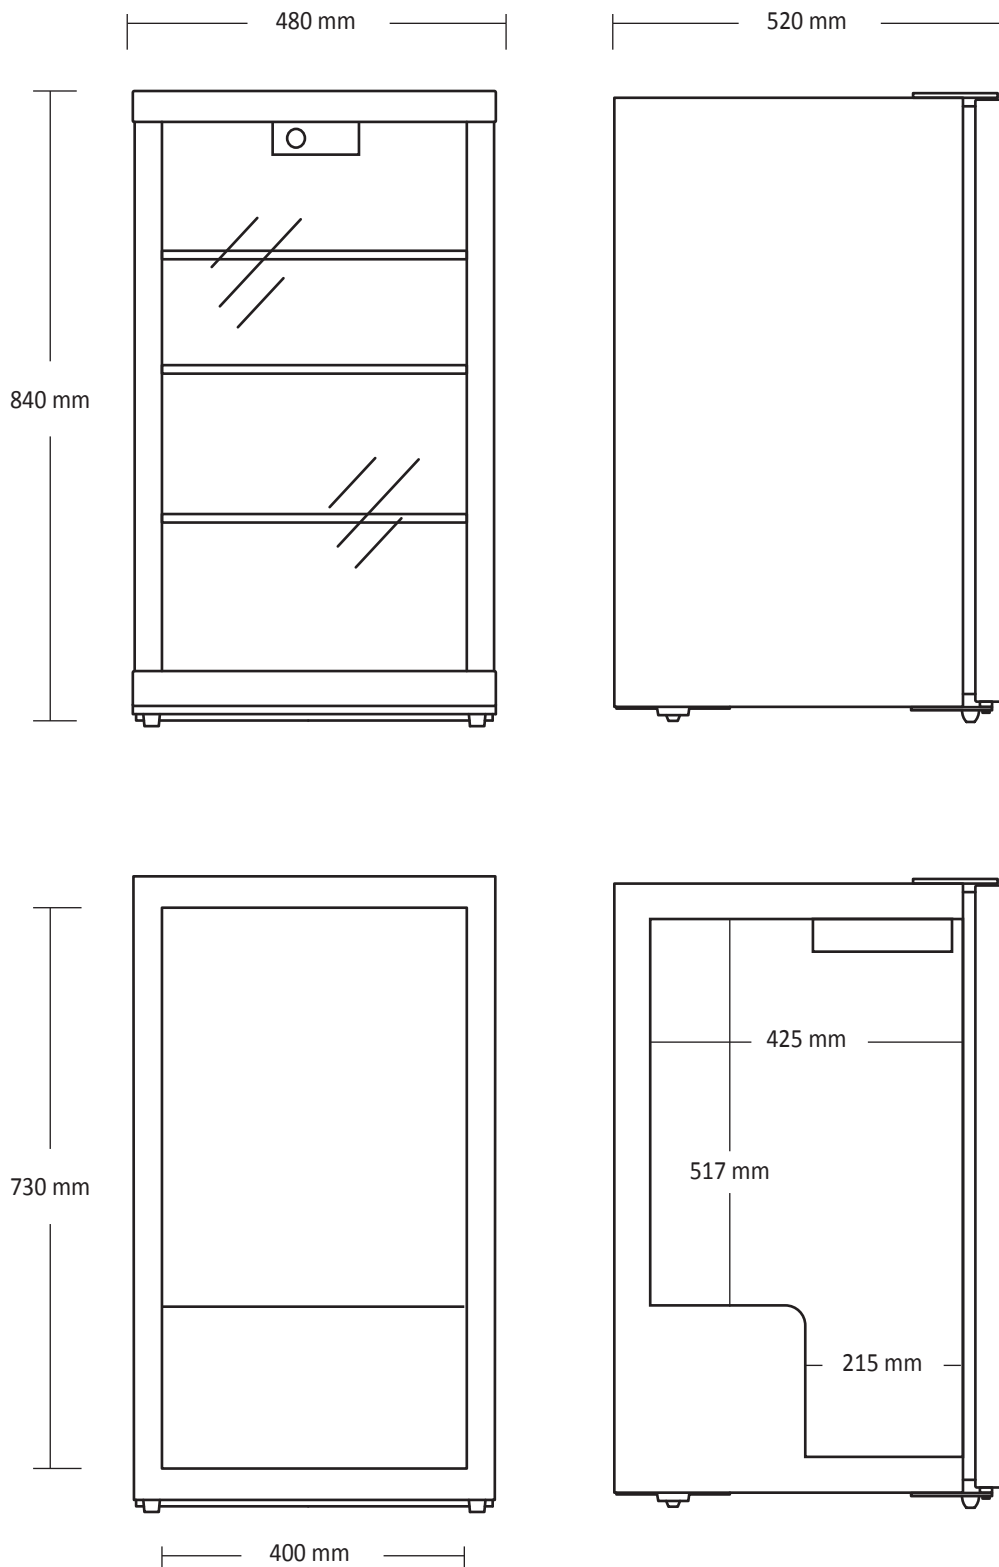

Product dimensions

DKS 122

scandomestic

Thrigesvej 2 . DK-8600 Silkeborg . T: +45 7242 5571 . F: +45 8622 5571 . Denmark
www.scandomestic.dk

Sticker dimensions

DKS 122

scandomestic