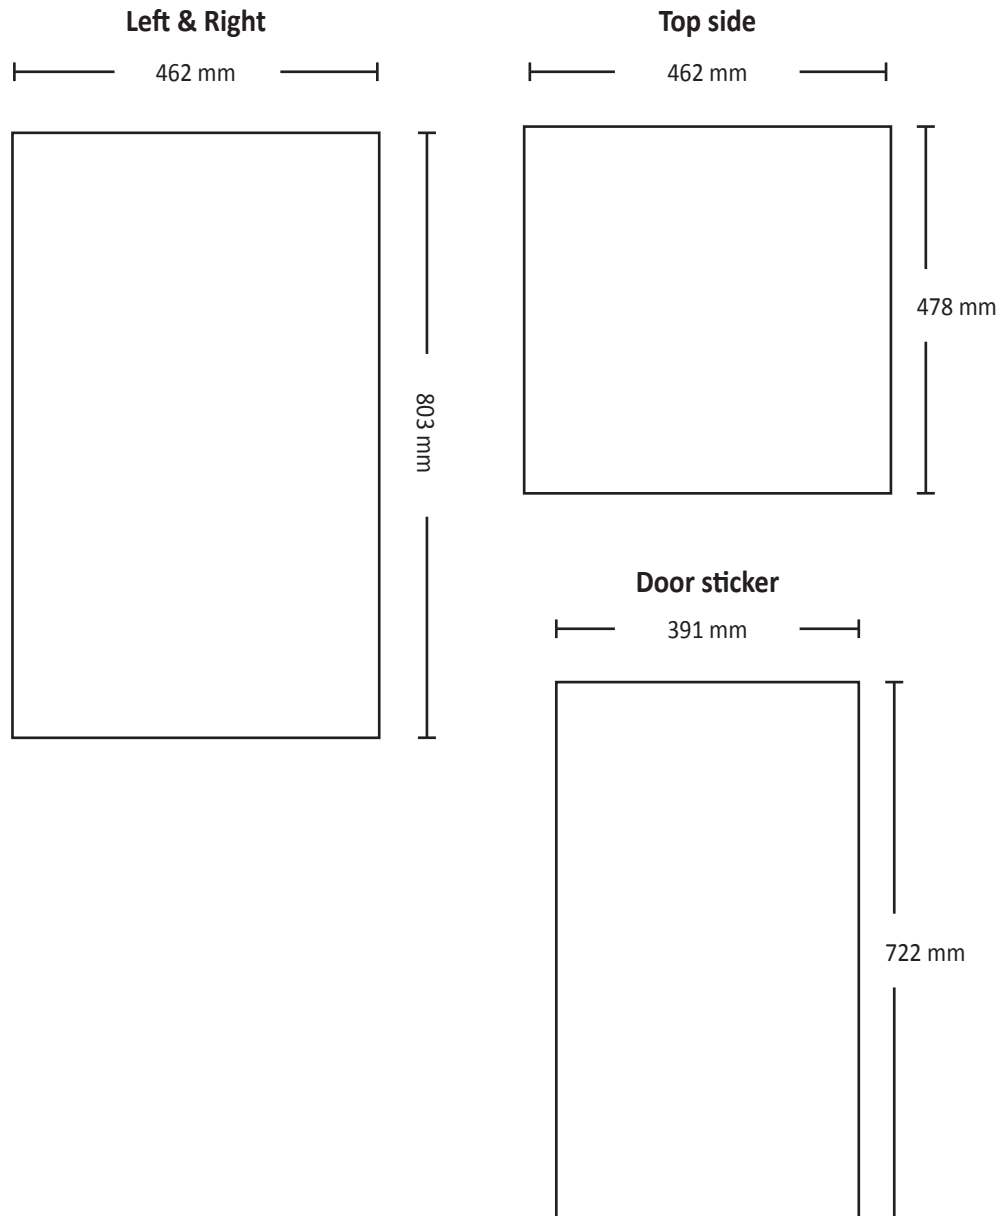

Product dimensions

DKS 122

scandomestic

Thrigesvej 2 . DK-8600 Silkeborg . T: +45 7242 5571 . F: +45 8622 5571 . Denmark
www.scandomestic.dk

Sticker dimensions

DKS 122

scandomestic