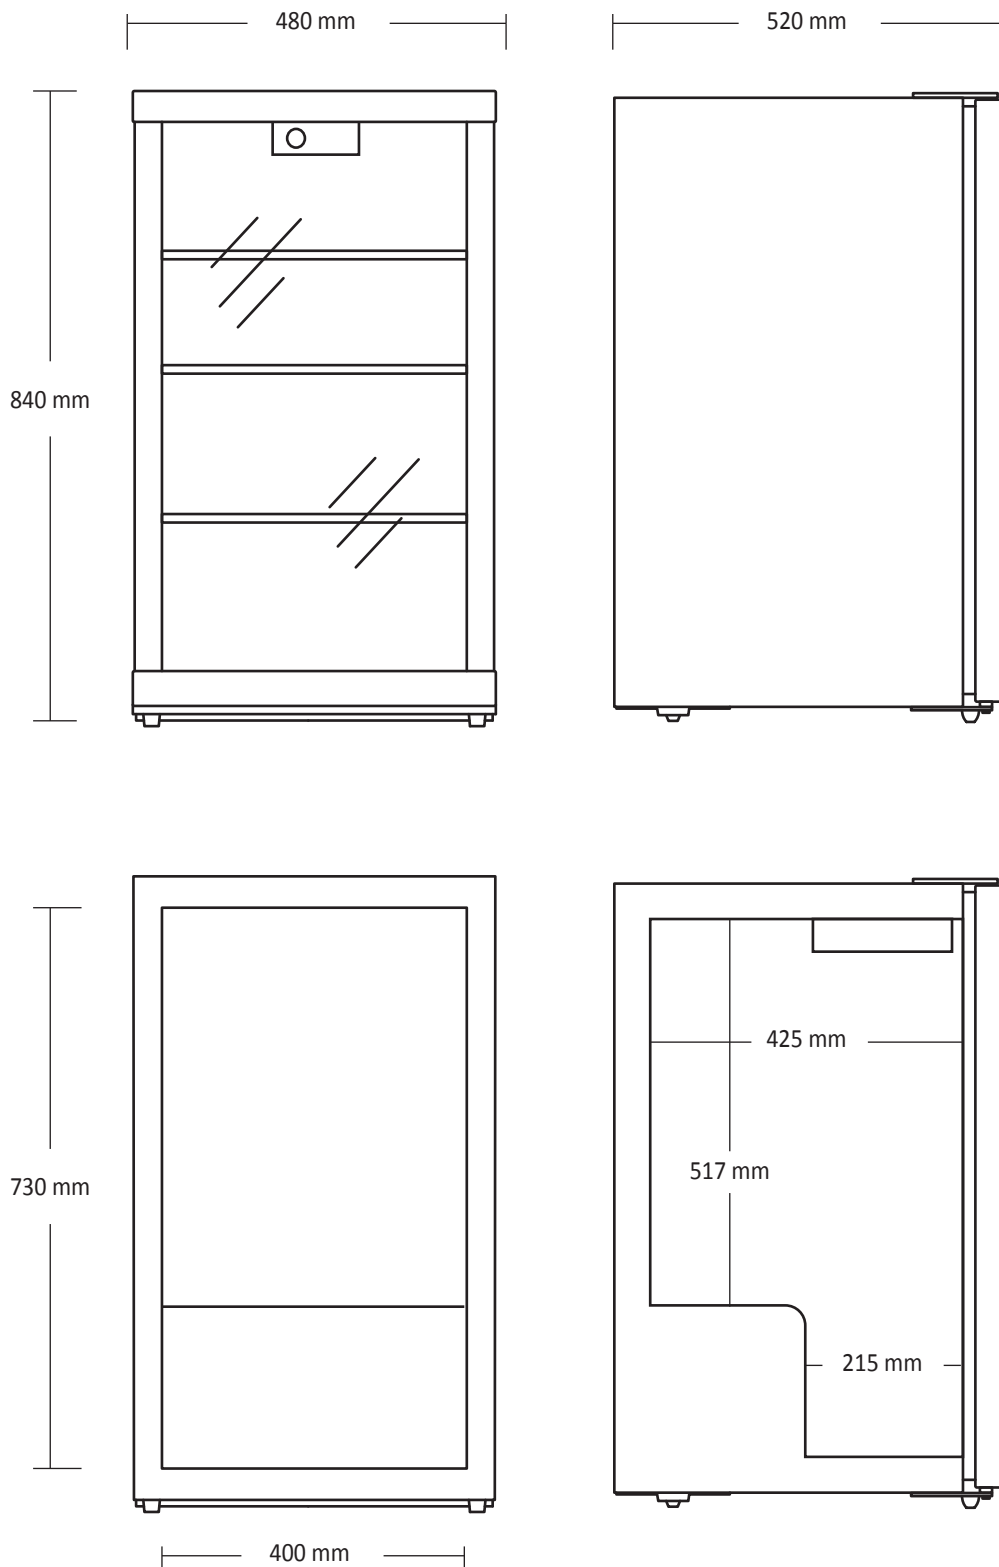

Kommerciel displaykøler

Model no.:

DKS 122

Udvendig dimension (HxBxD), mm	840 x 480 x 520
Indvendig dimension (HxBxD), mm	/
Brutto mål (HxBxD), mm	870 x 520 x 560
Brutto/Netto vægt	36.00 / 33.00
Volume brutto, ltr	110
Volume netto, ltr.	105

Input effekt, watt	110
Power input, Volt/Hz	220-240/50
LydniveauB(A)	39
Ampere	0,4

Antal hylder	2,5
Justerbare hylder	Ja
Hylde materiale	Hvidt tråd
Hylde trim	None
Stor hylde str (BxD), mm	Ingen
Lille hylder str (BxD), mm	/

Canopy lysskilt	Nej
Lysskilt pære, watt	/
Indvendigt lys	LED
LED kontrolpanel	Nej

Dør typr	Højre hængt
Vendbar dør	Nej
Selvlukkende dør	Nej
Håndtag	Indbygget

Ekternt termometer	Nej
Lås og nøgle	Nej
Fødder / justerbare fødder	2 i front

Udvendigt finish

Hvidt

Yderligere info

Product dimensions

DKS 122

scandomestic